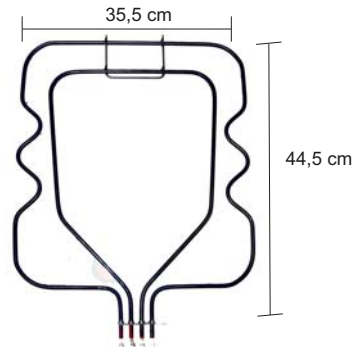

## Domestic Oven Heating Elements

**GK-01-0690**

**SIEMENS**  
830w+450w/230v

**GK-01-07**

1200w/230v  
**IZOLA**

NTIZA 27,5cm

**GK-01-084**

**CARAD** 1300w/230v