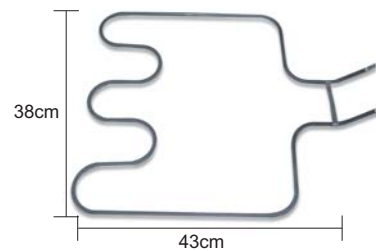

GK-01-20

AEG 1300w/230v