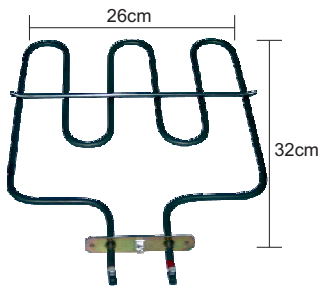

## Domestic Oven Heating Elements

**GK-01-0690**

**SIEMENS**  
830w+450w/230v

**GK-01-07**

1200w/230v  
**IZOLA**

NTIZA 27,5cm

**GK-01-084**

**CARAD** 1300w/230v