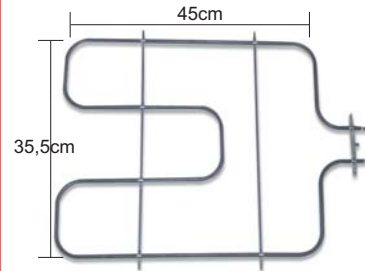

GK-01-07

1200w/230v
IZOLA