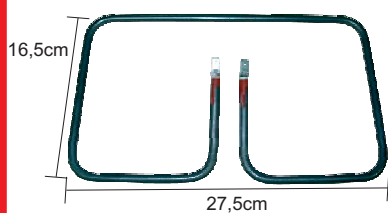

800W-110V

AN-23-049