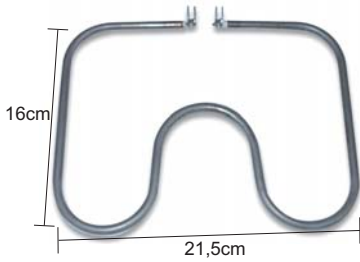

## Toasters Heating Elements

**AN-23-00**

800W-110V  
**SEB**

**AN-23-01**

900W-110V  
**HOBBY**

**AN-23-02**

750W-230V  
**HOBBY**

**AN-23-03**