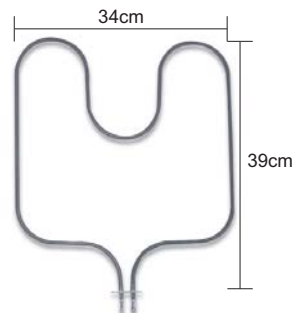

GK-01-15

1300w/230v