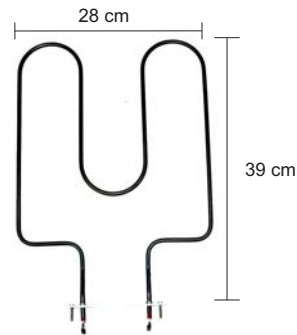

GK-01-0650

TEBA
1000w/230v