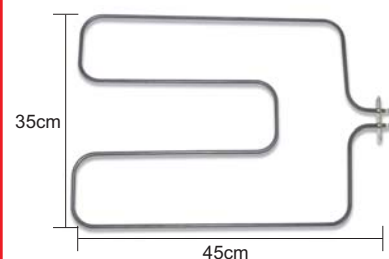

GK-01-06

1600w/230v