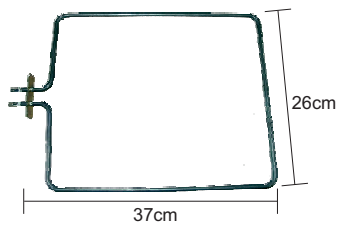

GK-01-0630

CONTI 1300w/230v