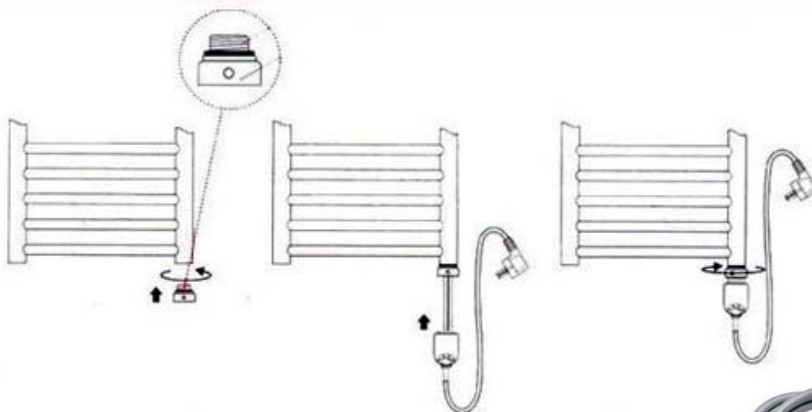

Φ6,5x50mm  
150w/230v  
25cm cable

**AN-P10693**

Φ14,5x95mm  
85w/230v  
25cm cable

**AN-PPTC001**

For condensate basin  
1/2" Φ12x180mm  
200w/230v 1m cables

- AN-ПА11165** 1/2" Φ11x165mm 150w/230v
- AN-ПА11330** 1/2" Φ11x330mm 450w/230v
- AN-ПА11370** 1/2" Φ11x370mm 500w/230v
- AN-ПА11450** 1/2" Φ11x450mm 600w/230v
- AN-ПА11575** 1/2" Φ11x575mm 800w/230v
- AN-ПА11700** 1/2" Φ11x700mm 1000w/230v