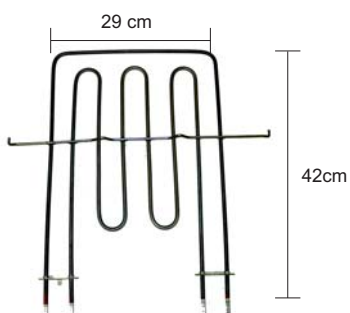

**GK-01-083**

NTIZA 40,5cm

**NEFF WHIRLPOOL**  
1100w+1600w/230v

**GK-01-086**

NTIZA 41,5cm

**INDESIT**  
1000w+1900w/230v

**GK-01-087**

NTIZA 44,5cm