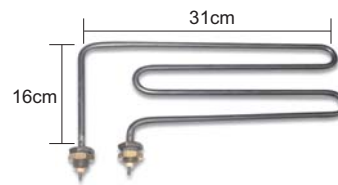

AN-17-071

3000w/230v

AN-17-05

1500w/230v