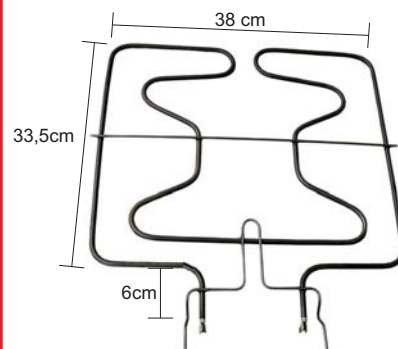

GK-01-069

SIEMENS
1500w/230v