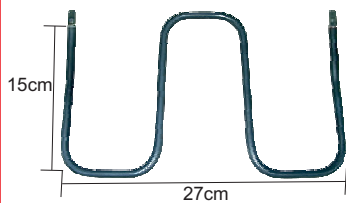

800w/110v
HOBBY

AN-23-0531