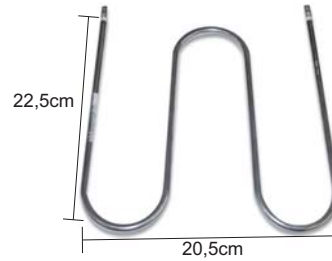

THERMIS

Toasters Heating Elements

AN-23-00

800W-110V
SEB

AN-23-01

900W-110V
HOBBY

AN-23-02

750W-230V
HOBBY

AN-23-03

900W-110V
HOBBY

AN-23-04

900W-110V
FISLER

AN-23-05

900W-230V
PHILLIPS

AN-23-08

900W-110V
HOBBY

AN-23-09

1000W-230V ή 110V
HOBBY

AN-23-10

850W-230V
ELECTRICA

AN-23-051

1000W/230V
PHILIPS