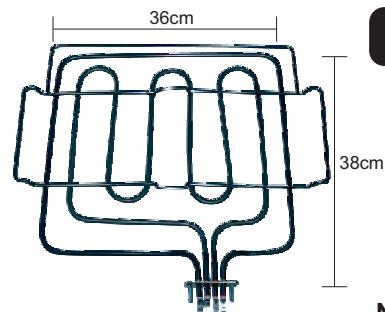

GK-01-080

NTIZA 45,5cm

NEFF
1000w+2000w/230v