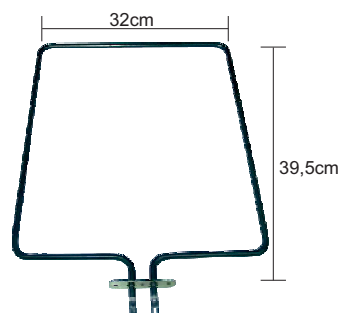

GK-01-055

MORRIS
1200w/230v