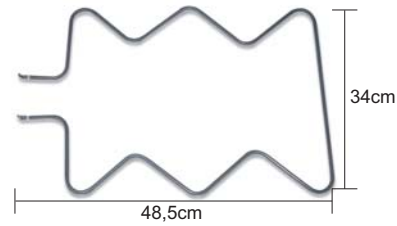

GK-01-161

ELCO 1300w/230v