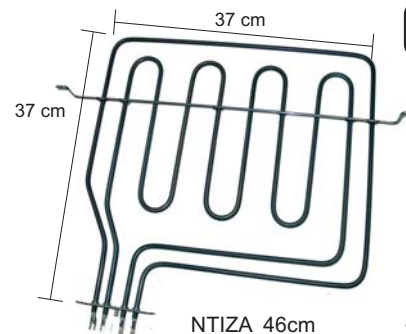

GK-01-073

2000w+1000w/230v

NTIZA 46cm