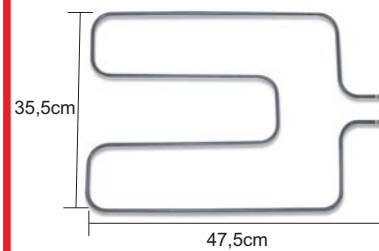

GK-01-05

1300w/230v