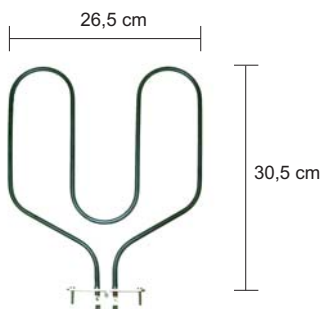

GK-01-068

TEKA
1500w/230v