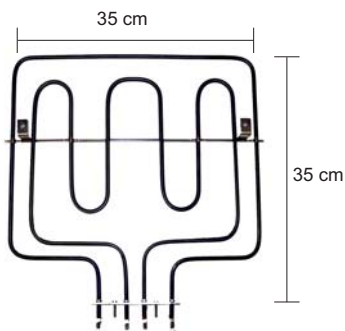

GK-01-072

ZANUSSI
1750w+800w/230v