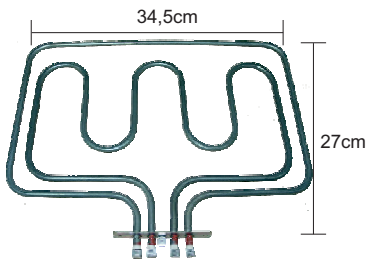

2800w/230v  
PITSOS (959)

NTIZA 45,5

**GK-00-18**

2800w/230v  
PITSOS

NTIZA 45,5

**GK-01-070**

HOBBY - CHEF  
1300w+700w/230v

**GK-01-071**