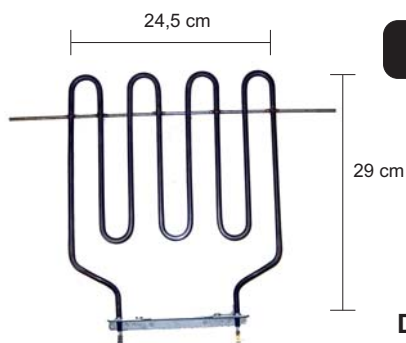

TEFAL
2000w/230v

GK-01-187