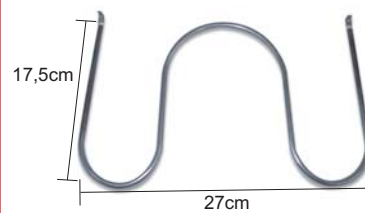

## Toasters Heating Elements

**AN-23-00**

800W-110V  
**SEB**

**AN-23-01**

900W-110V  
**HOBBY**

**AN-23-02**

750W-230V  
**HOBBY**

**AN-23-03**