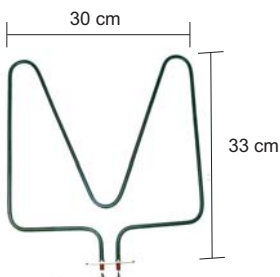

GK-01-066

MIELE
1500w/230v