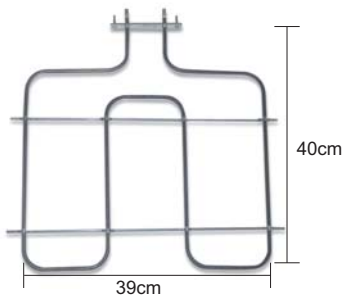

GK-01-04

1400w/230v
GORENJE