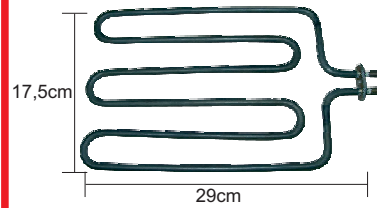

NTIZA 25,7

2100w/230v
SEVERIN

GK-01-183