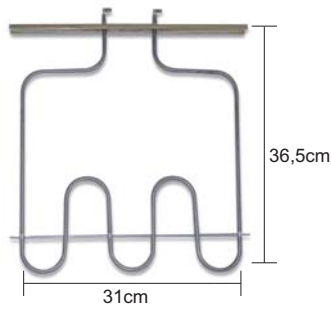

NTIZA 34,5

GK-01-125

ARISTON
1000w/230v