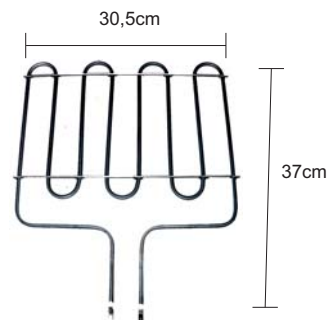

GK-01-052

1400w/230v
ELCO