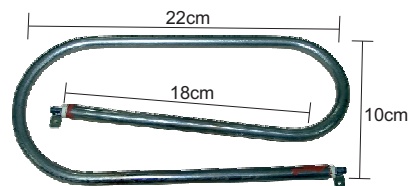

1500w/110v
SILEX

AN-23-001