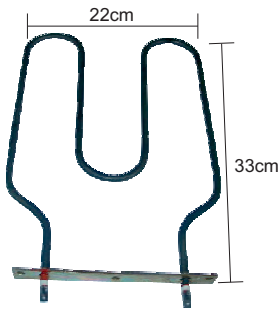

GK-01-065

1500w/230v
TEBA