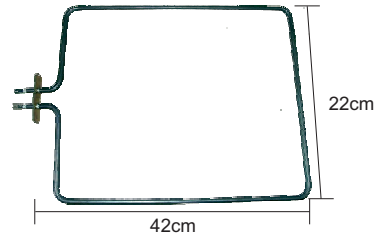

GK-01-063

CONTI N.T.
1300w/230v