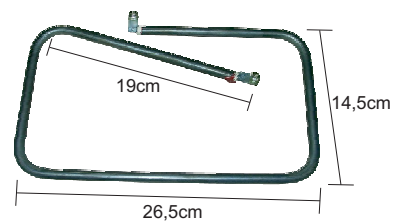

## Toasters Heating Elements

AN-23-06

800w/110v ή 230v  
HOBBY

AN-23-052

650w/230v

AN-23-053

1500w/110v  
SILEX

AN-23-054