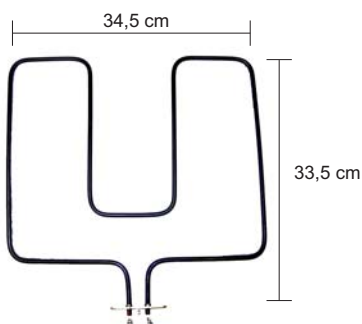

GK-01-054

NARDI
1400w/230v