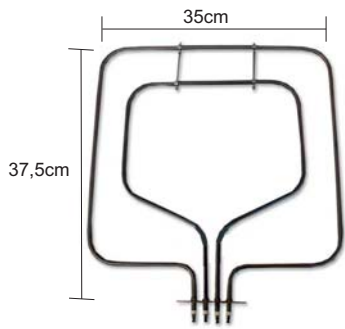

## Domestic Oven Heating Elements

**GK-01-1601**

**AEG**  
1200w/230v με ντίζα

**GK-01-301**

**TEKA**  
1150w/230v

**GK-01-0691**

**SIEMENS**  
620w/86v+880w/230v

**GK-01-35**