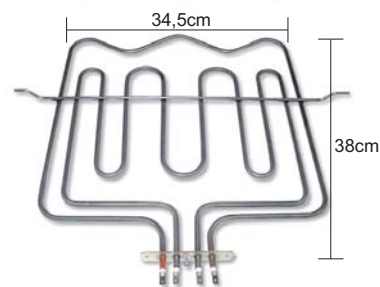

2800w/230v  
PITSOS (959)

NTIZA 45,5

**GK-00-18**

2800w/230v  
PITSOS

NTIZA 45,5

**GK-01-070**

HOBBY - CHEF  
1300w+700w/230v

**GK-01-071**