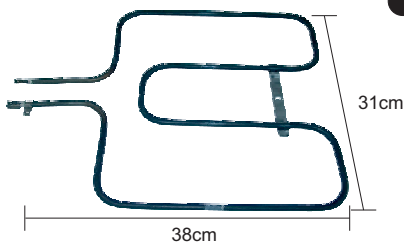

GK-01-051

ELCO
1400w/230v