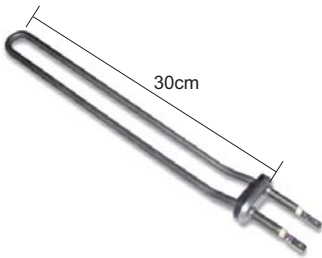

AN-10-17

CONSTRUCTA
1500w/230v