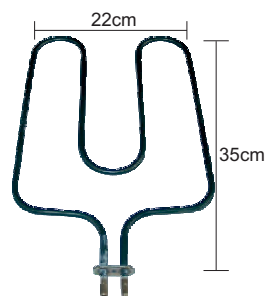

850w/230v

GK-05-Φ55