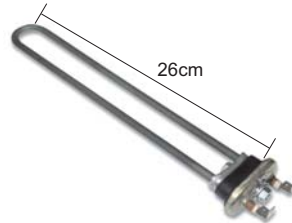

AN-10-05

PITSOS
1000w/230v