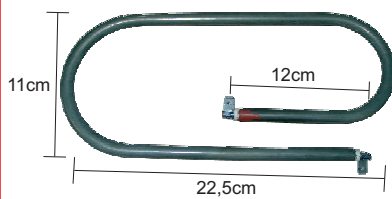

## Toasters Heating Elements

AN-23-06

800w/110v ή 230v  
HOBBY

AN-23-052

650w/230v

AN-23-053

1500w/110v  
SILEX

AN-23-054