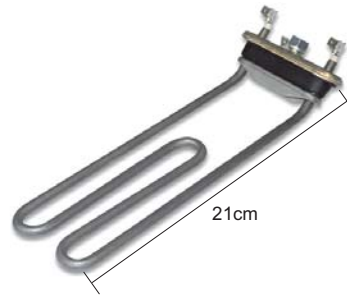

FILCO 2000w/230v

AN-10-12