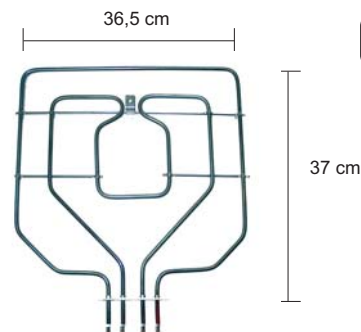

NTIZA 45,5

**ELCO**  
1100w+2000w/230v

GK-01-107

**SIEMENS NEFF**  
1150w+1150w/230v

GK-01-108

**SIEMENS**  
2800w/230v

GK-01-109

**SIEMENS - NEFF**  
1000w+1700w/230v