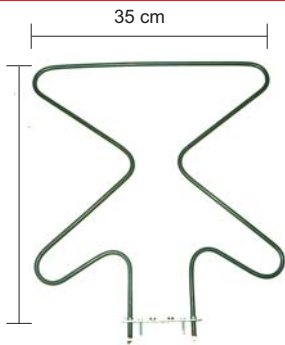

GK-01-162

**1300w/230v
SHARF**