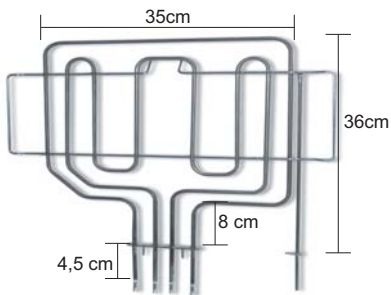

## Domestic Oven Heating Elements

**GK-00-11**

2800w/230v  
N.T. PITSOS (303)

NTIZA 45,5

**GK-00-16**

2800w/230v  
PITSOS (959)

NTIZA 45,5

**GK-00-17**