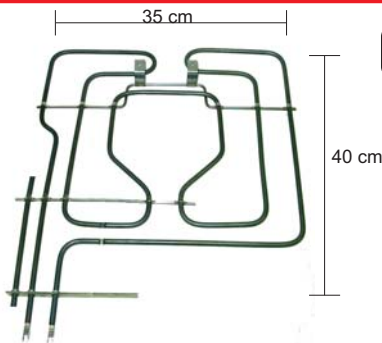

NTIZA 45,5

**ELCO**  
1100w+2000w/230v

GK-01-107

**SIEMENS NEFF**  
1150w+1150w/230v

GK-01-108

**SIEMENS**  
2800w/230v

GK-01-109

**SIEMENS - NEFF**  
1000w+1700w/230v