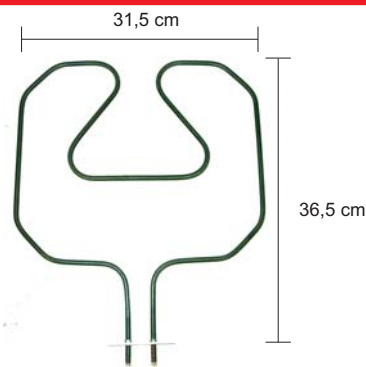

NTIZA ΜΕΓΑΛΗ 44  
NTIZA ΜΙΚΡΗ 34

**GK-01-14**

1400w/230v  
**GORENJE**

**GK-01-15**

1300w/230v

**GK-01-16**

**AEG** 1300w/230v

**GK-01-160**