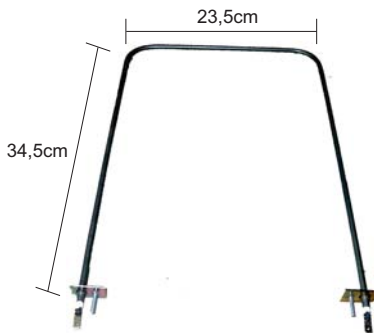

GK-01-36

BEKO
1000w/230v