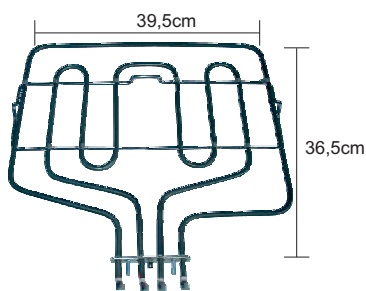

**IZOAA**  
1000w+2000w/230v

**GK-01-080**

NTIZA 45,5cm

**NEFF**  
1000w+2000w/230v

**GK-01-081**

**PHILIPS**  
950w+2000w/230v

**GK-01-082**

**MIELE**  
1000w+2000w/230v