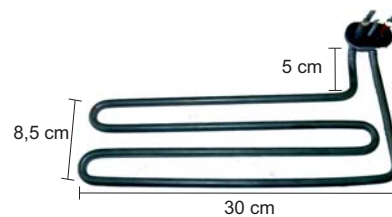

AN-10-193

INDESIT
1800w/230v