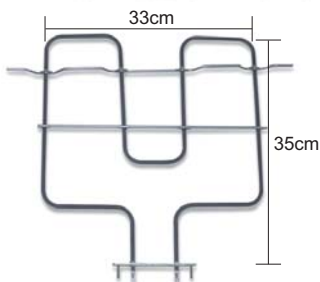

NTIZA ΜΕΓΑΛΗ 44
NTIZA ΜΙΚΡΗ 34

GK-01-14

1400w/230v
GORENJE