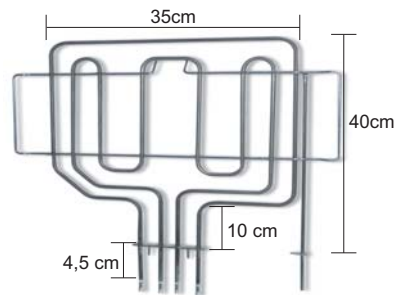

GK-00-18

2800w/230v
PITSOS

NTIZA 45,5