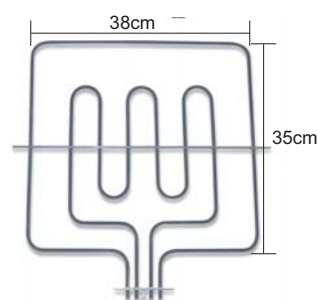

GK-01-09

NTIZA 45

ELCO ΦΑΡΔΙΑ
1100w+2000w/230v