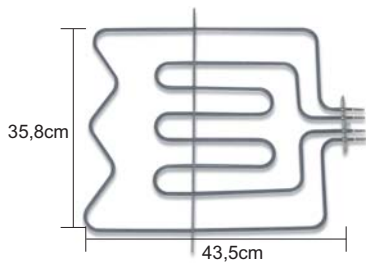

GK-01-08

NTIZA 43

IZOAA
1000w+2000w/230v