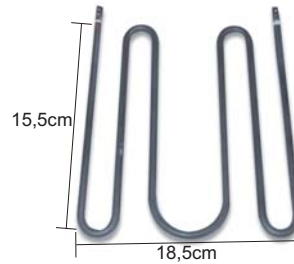

THERMIS

Toasters Heating Elements

AN-23-00

800W-110V
SEB

AN-23-01

900W-110V
HOBBY

AN-23-02

750W-230V
HOBBY

AN-23-03

900W-110V
HOBBY

AN-23-04

900W-110V
FISLER

AN-23-05

900W-230V
PHILLIPS

AN-23-08

900W-110V
HOBBY

AN-23-09

1000W-230V ή 110V
HOBBY

AN-23-10

850W-230V
ELECTRICA

AN-23-051

1000W/230V
PHILIPS