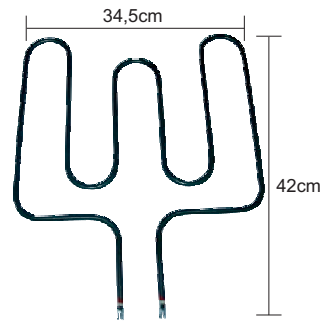

GK-01-064

1300w/230v
PITSOS - SIEMENS