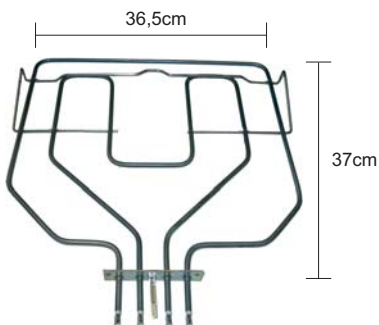

SIEMENS - NEFF
1000w+1700w/230v

GK-01-11