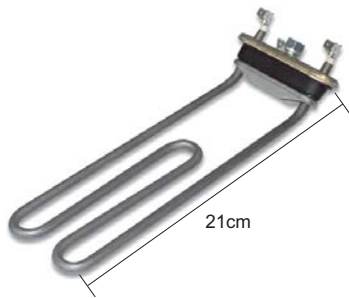

FILCO 2500w/230v

AN-10-07