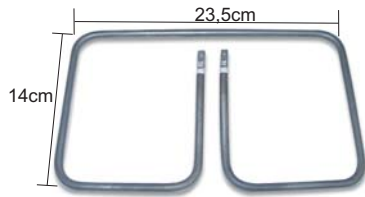

THERMIS

Toasters Heating Elements

AN-23-00

800W-110V
SEB

AN-23-01