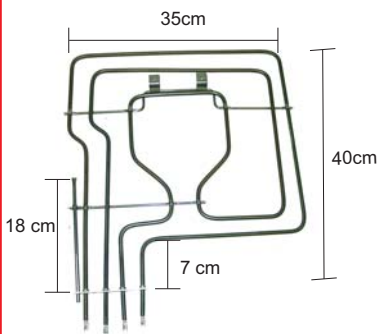

GK-01-116

SIEMENS
1000w+1800w/230v