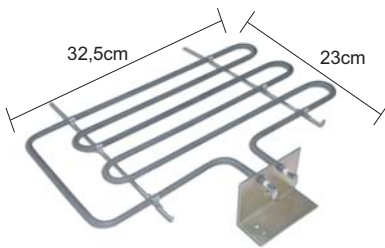

## Heating Elements for BBQ

**GK-01-180**

**NTIZA 50**

2x1500w/230v

**GK-01-185**

**NTIZA 28**

2000w/230v  
N.T. TEFAL

**GK-01-186**